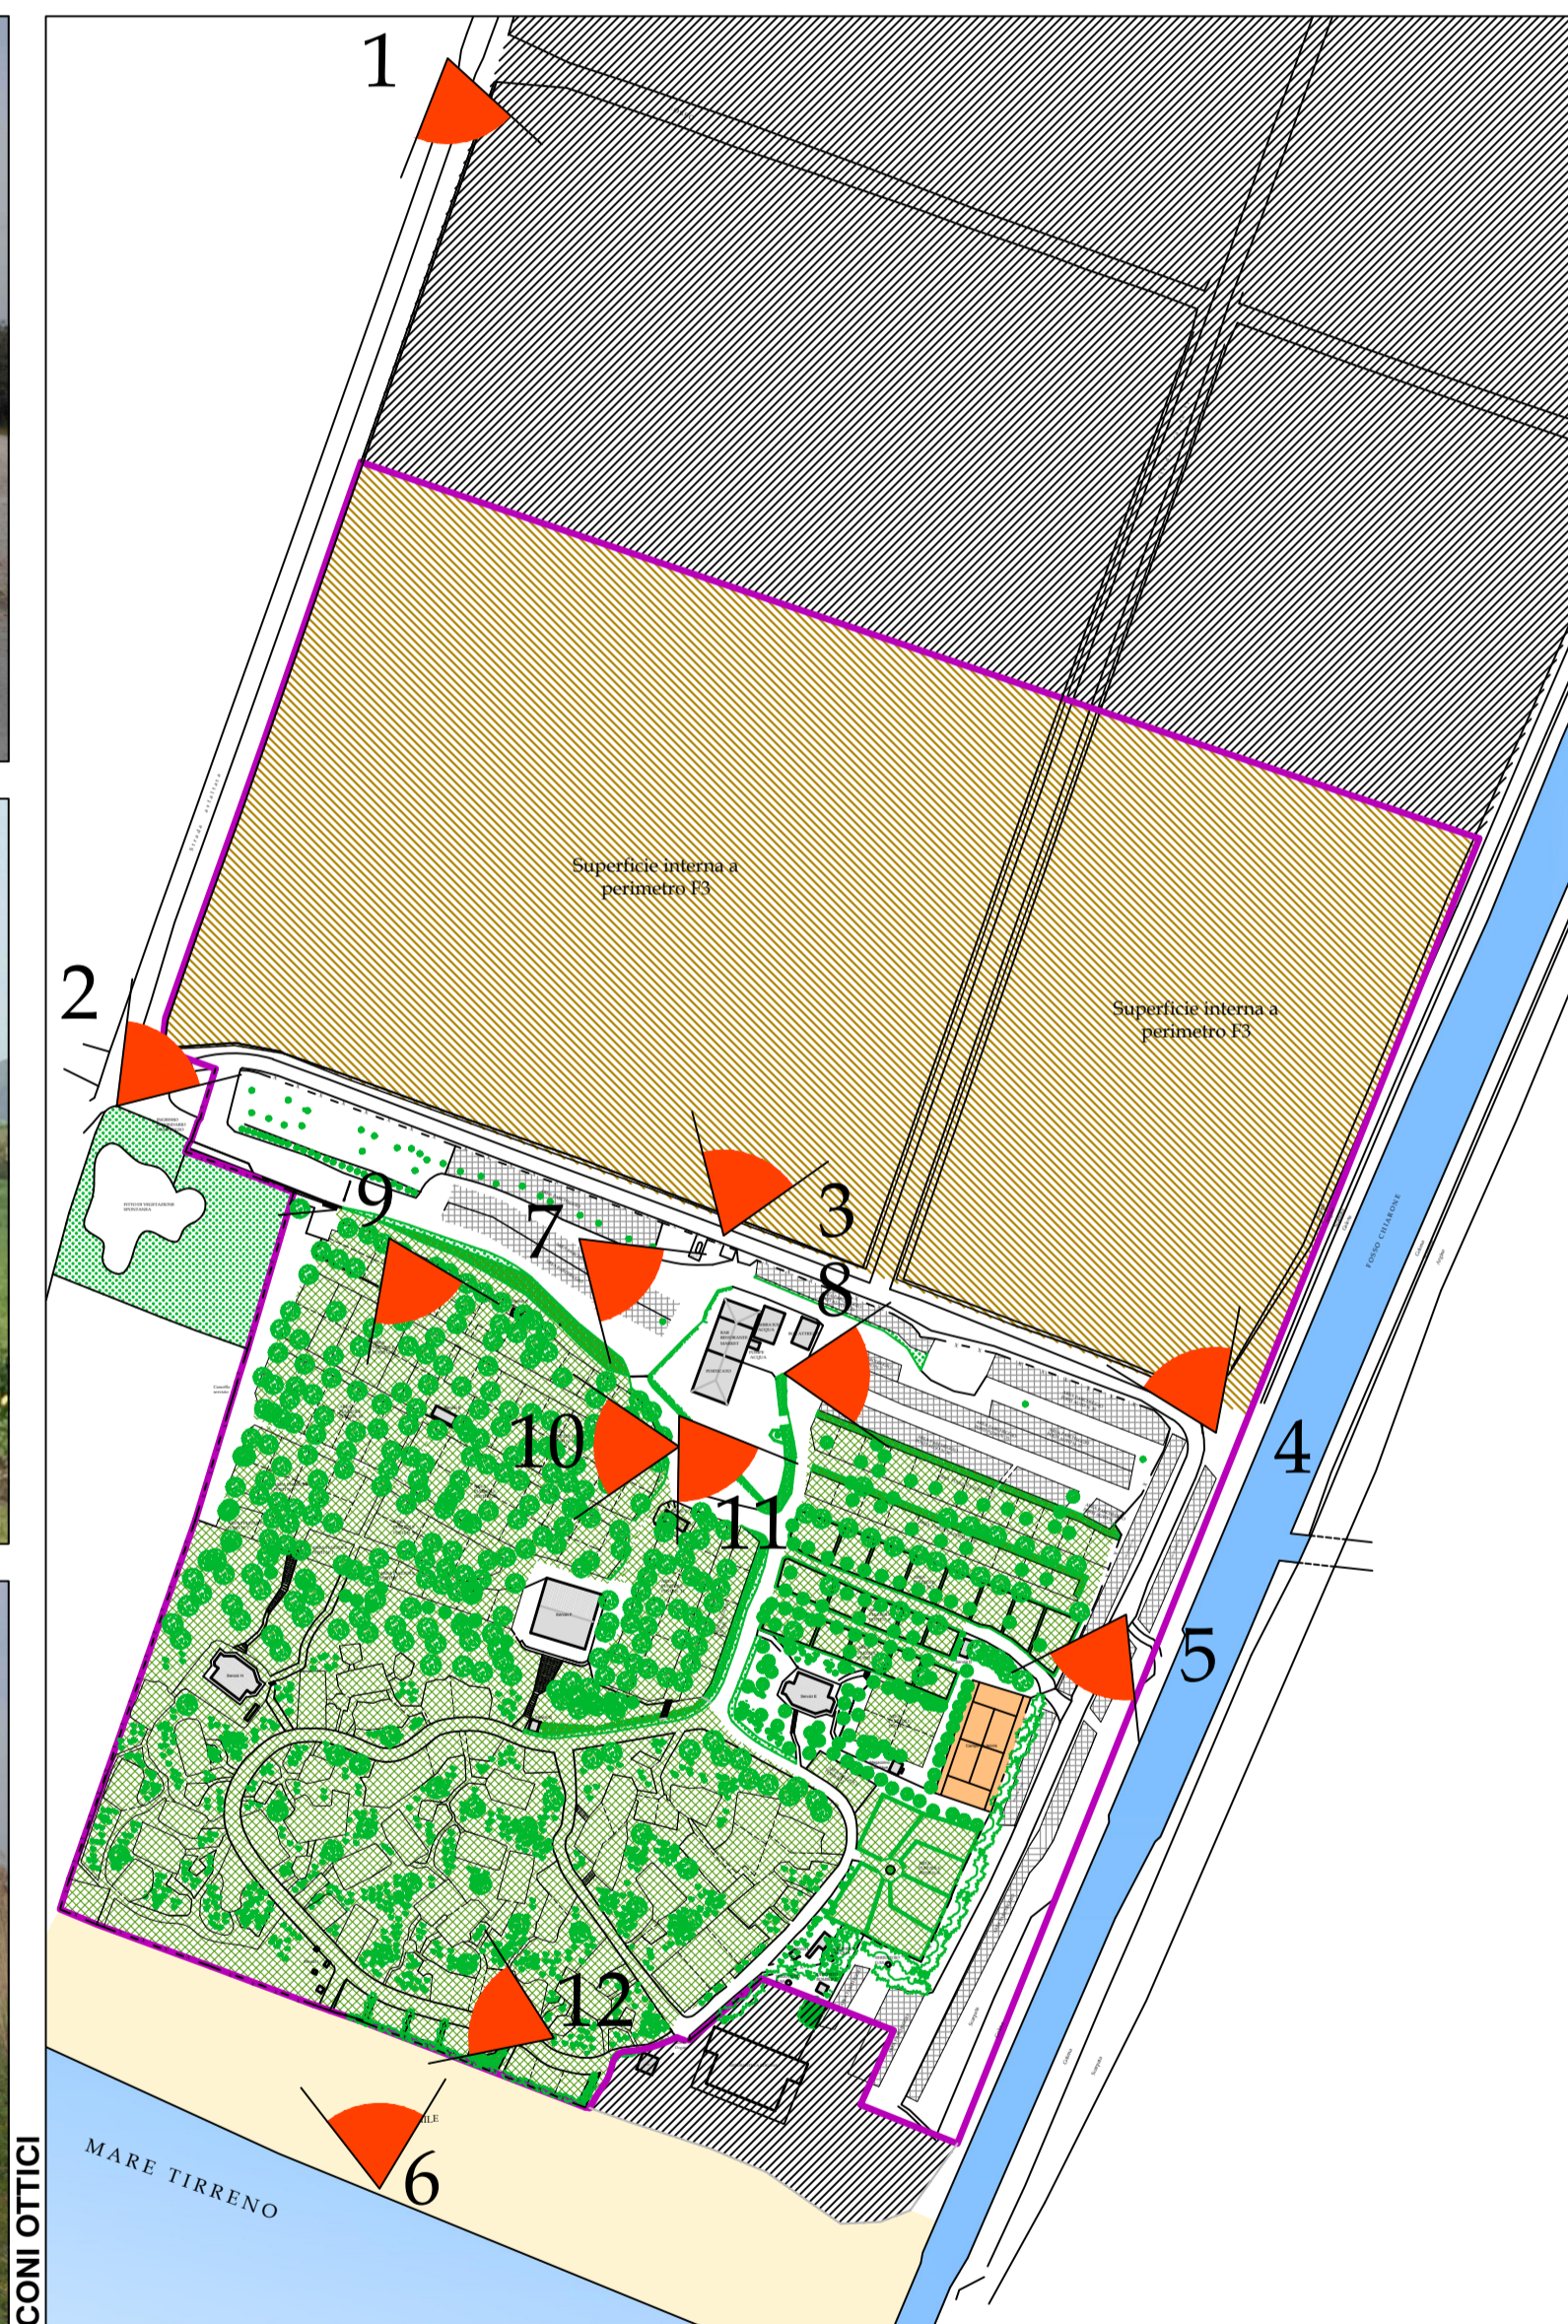

FOTO 1

FOTO 6

FOTO 7

FOTO 2

FOTO 8

FOTO 3

FOTO 9

FOTO 4

FOTO 10

FOTO 5

FOTO 12

FOTO 11

COMUNE DI CAPALBIO
Provincia di Grosseto

<p>PIANO ATTUATIVO INERENTE CENTRO SPORTIVO TURISTICO BALNEARE CHIARONE</p> <p>Località Chiarone, Capalbio</p>	<p>COMMITTENTE:</p> <p>S.A.C.R.A. spa Strada Litoranea Burano 17 Loc. Chiarone - 58011 Capalbio Grosseto - Italy P.I. 06199470151</p>	
	<p>PROGETTISTA:</p> <p>ARCH. DANIELE BARTOLETTI Castiglione della Pescaia via della Libertà n. 3 58043 Grosseto</p>	
<p>ELABORATI PROGETTUALI Stato Attuale DOCUMENTAZIONE FOTOGRAFICA DEL CONTESTO PAESAGGISTICO - PUNTI ACCESSO</p>	<p>DATA: MARZO 2018</p>	<p>AGG. :</p>
<p>SCALA 1: 2.000</p>		<p>TAVOLA 3</p>